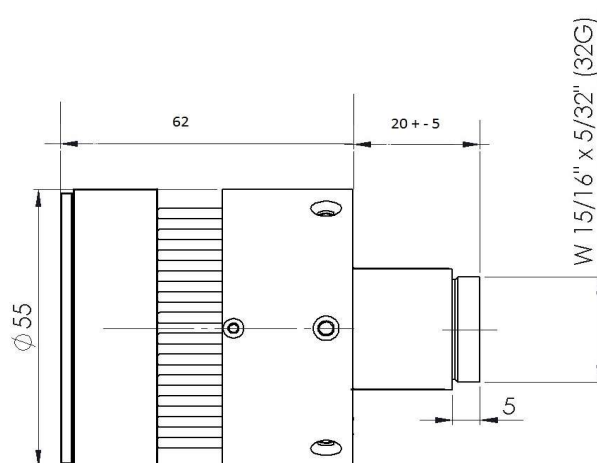

JELLEMZŐK/SPECIFICATIONS

Megnevezés/Design.:	Nagyfényerejű LED világító/High power LED source	
Típuszám/Type:	3-418-600	
Bemenet/Input:	950 mA +5% áramgen./Constant Current +24 VDC ventilátor/Ventilator	
Kimenet/Output:	1db nagy fényerejű LED, 420nm High power LED, 420nm, 1pc	
Kábelezés/Cable:	Standard: 5m vezeték/Cable	
Bekötés/:	LED 950 mA + - 5%	Barna/Brown: + Fehér/White: -
	FAN +24 VDC	Sárga/Yellow: + Zöld/Green: -
Ház anyag/Housing:	Fekete eloxált alumínium ház	Black anodized housing
Méreték/Dimensions:	62 x átm./diam. 55 mm	