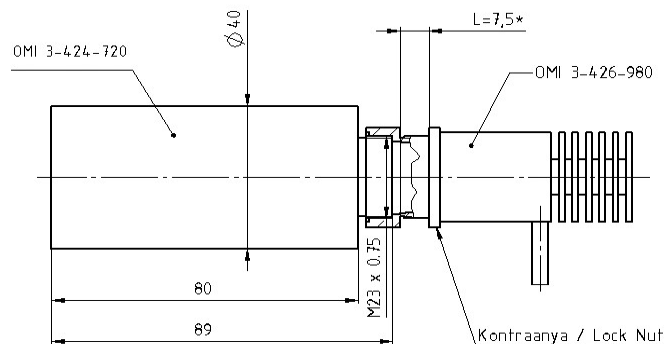

## JELLEMZŐK/SPECIFICATIONS

<b>Megnevezés / Designation:</b>	LED SPOT vetítő előtét / LED SPOT Projector Attachment	
<b>Típuszám / Product Number:</b>	<b>3-424-720</b>	
<b>Kompatibilis termék / Compatible product:</b>	OMI 3-426-980	
<b>Világítási paraméterek / Illumination parameters:</b>	<b>"A" elrendezés / Configuration "A":</b>	
	Munkatáv./ Working Dist. (WD):	0 - ∞ mm
	Megvilágított terület / Field of View (FOV):	Ø40 mm @ WD = 0 mm
		Ø45 mm @ WD = 50 mm
		Ø55 mm @ WD = 100 mm
		Ø80 mm @ WD = 200 mm
		Ø110 mm @ WD = 300 mm
		Ø130 mm @ WD = 400 mm
		Ø150 mm @ WD = 500 mm
	<b>"B" elrendezés / Configuration "B":</b>	
Munkatáv./ Working Dist. (WD):	0 - ∞ mm	
Megvilágított terület / Field of View (FOV):	Ø35 mm @ WD = 0 mm	
	Ø40 mm @ WD = 100 mm	
	Ø45 mm @ WD = 200 mm	
	Ø50 mm @ WD = 300 mm	
	Ø60 mm @ WD = 500 mm	
	Ø80 mm @ WD = 700 mm	
	Ø100 mm @ WD = 1000 mm	
<b>Ház anyaga / Housing material:</b>	Fekete eloxált alumínium / Black Anodized Aluminium	
<b>Méretek / Dimensions:</b>	Ø40x 89mm Csatlakozó méret / Type of mount: M23 x 0.75	

**"A" elrendezés / Configuration "A":**

OMI 3-424-720 + OMI 3-426-980

\* Figyelem: az optimális működéshez az "L" távolság értékét 7,5 mm-re kell állítani / Please note: distance "L" should be set to 7,5 mm for optimal performance