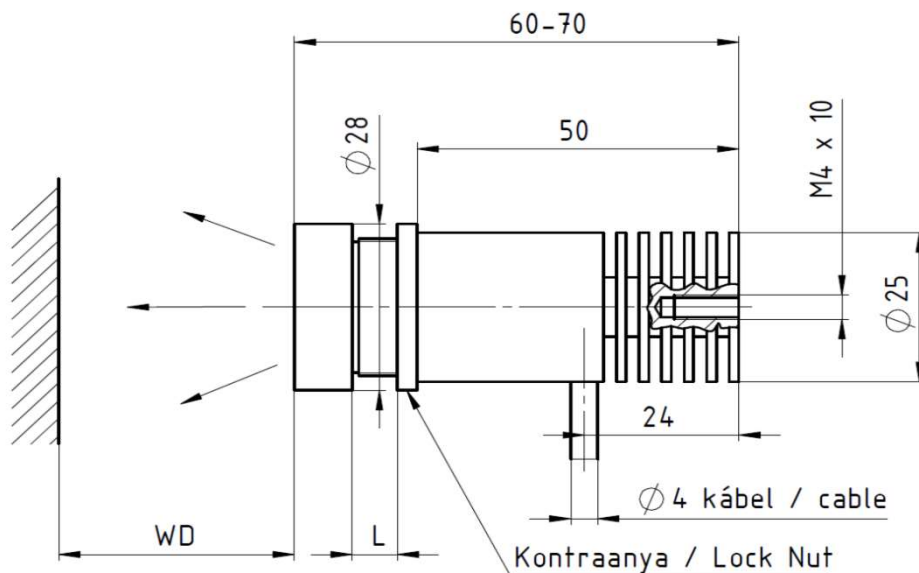

## JELLEMZŐK/SPECIFICATIONS

<b>Megnevezés / Designation:</b>	LED SPOT vetítő / LED SPOT Projector		
<b>Típuszám / Product Number:</b>	3-426-980		
<b>Bemenet / Input:</b>	700 mA max., 3 W (áramgenerátoros meghajtás / constant current drive)		
<b>Kimenet / Output:</b>	1 db nagyteljesítményű LED / 1 pc of high power LED		
<b>Világítási paraméterek / Illumination Parameters:</b>	Szín / Colour:	Természetes FEHÉR / Natural WHITE	
	Munkatáv./ Working Dist. (WD):	(25*) 50 - ∞ mm	
	Megvilágított terület / Field of View (FOV):	Változtatható / Adjustable	
		6x6 mm*	@ WD = 25 mm
10x10 - 40x40 mm		@ WD = 50 mm	
15x15 - 70x70 mm		@ WD = 100 mm	
30x30 - 100x100 mm		@ WD = 200 mm	
50x50 - 150x150 mm	@ WD = 300 mm		
100x100 - 175x175 mm	@ WD = 500 mm		
140x140 - 200x200 mm	@ WD = 700 mm		
<b>Kábelezés/Cable:</b>	Standard vezeték hossz / Standard cable length: 3 m		
<b>Elektronika / Electronics:</b>	Bekötés / Wiring:	Barna / Brown: + Fehér / White: -	
	Meghajtó / Driver:	OMI 7-235-600	
<b>Ház anyaga / Housing material:</b>	Fekete eloxált alumínium / Black Anodized Aluminium		
<b>Méretetek / Dimensions:</b>	Ø28 / Ø25 x 70mm	Felfogató / Mounting: M4 x 10 mm	

\* Rögzített fókuszsbeállítás mellett (L = 7,5 mm) / with fixed focus setting (L = 7,5 mm)