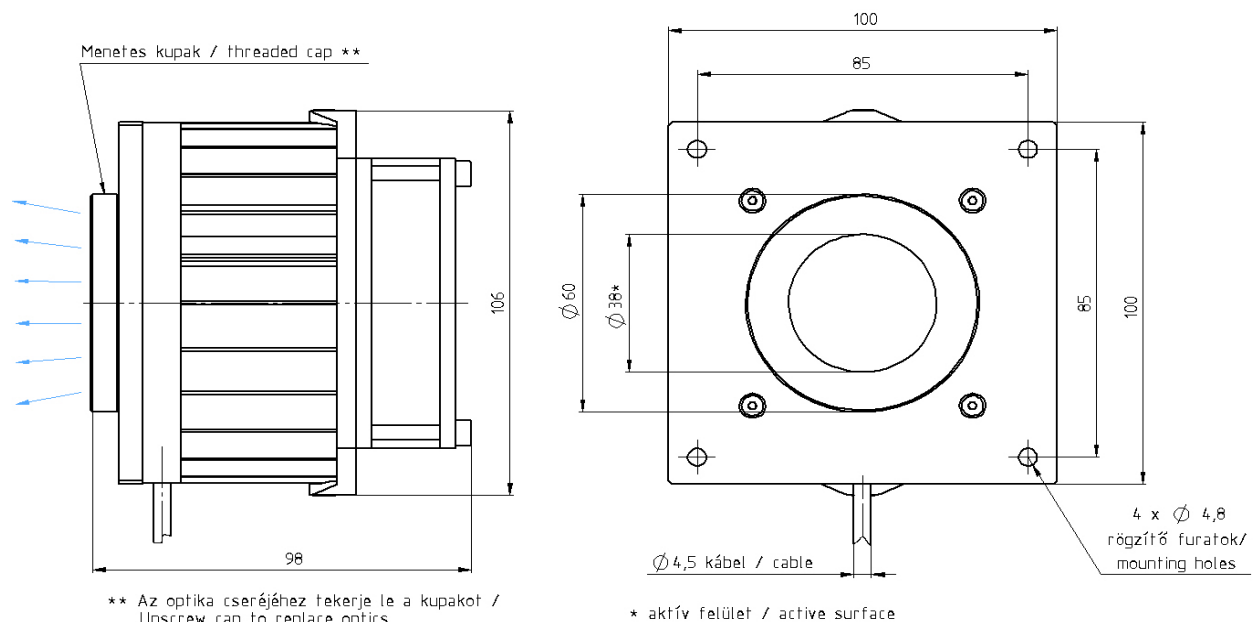

JELLEMZŐK/SPECIFICATIONS

Megnevezés / Designation:	Nagyfényerejű LED reflektor cserélhető optikával / High Power LED Reflector with Interchangeable Optics	
Típuszám / Product Number:	3-430-000	
Bemenet / Input:	LED: 2300mA max. @ 22,3V DC (51W) áramgenerátoros meghajtás / constant current driving Ventilátor / FAN: 24V DC (3,5W)	
Kimenet / Output:	7db nagyteljesítményű power LED / 7pcs of high power LED	
Világítási paraméterek / Illumination Parameters:	Szín / Colour: Természetes FEHÉR / Natural WHITE (4000K)	
	Fényáram / Luminous Flux:	6100 lm @ 2300mA
	Munkatáv./ Working Dist. (WD):	≥ 350 mm
Kábelezés / Cable:	Standard vezeték hossz / Standard cable length: 3 m	
Bekötés / Connection:	LED 2300mA max.	Barna / Brown: + Fehér / White: -
	FAN 24V DC	Sárga / Yellow: + Zöld / Green: -
	Meghajtó / Driver:	OMI 7-267-000
Ház anyaga / Housing material:	Fekete eloxált alumínium / Black Anodized Aluminium	
Méretetek / Dimensions:	100 x 106 x 98 mm	Felfogatás / Fixing: 4 x Ø4,8 felfogató furatok / mounting holes